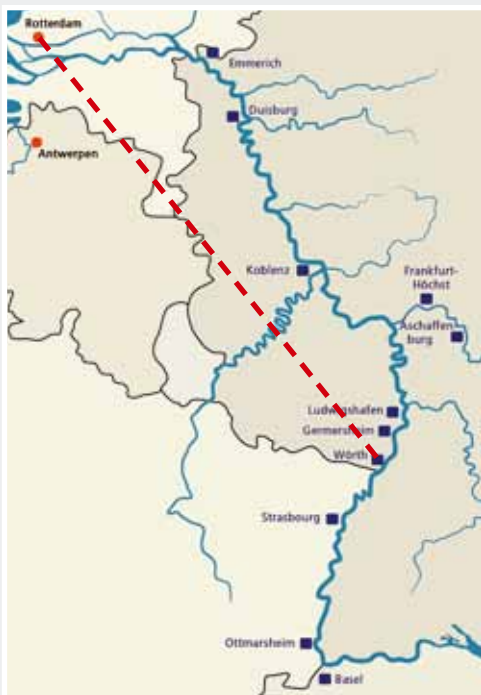

Ab 30.05.2011 gibt es den Wörth-Multimodal-Express (WME), ein attraktives neues Angebot der Contargo Gruppe. Mit dem WME bietet Contargo ihren Kunden eine zusätzliche Bahnverbindung zwischen Wörth und Rotterdam Maasvlakte. Ohne die Autobahn zusätzlich zu belasten, ergeben sich für Unternehmen der TechnologieRegion Karlsruhe so zwei zusätzliche Abfahrtszeiten. Entsprechend der Contargo-Philosophie kombiniert der WME auf umweltfreundliche Weise die zuverlässige und sichere Anbindung zwischen Wörth und Rotterdam Maasvlakte mit schnellen Laufzeiten.

- **Attraktive Bahnlaufzeiten - Attraktive Raten**
- **Integriertes Produkt in Eigenproduktion des trimodalen Container-Netzwerkes der Contargo**
- **2-maliger Rundlauf pro Woche**
- **Fixer Fahrplan mit A-B-Verbindung im Nachtsprung zwischen Wörth und Rotterdam**
- **Anfragen, Buchungen, Zollabwicklung via Contargo Wörth**

Import Rotterdam → Wörth

| | Rotterdam | | Wörth | |
|---|---|----|---|--------------|
| | Abfahrt | | Ankunft | |
| ① |  | Do |  | Fr 16.00 Uhr |
| ② |  | Mo |  | Di 12.00 Uhr |

Buchungsschluss:

- ① Do (-1) 14:00 Uhr
- ② Mo (-1) 14:00 Uhr