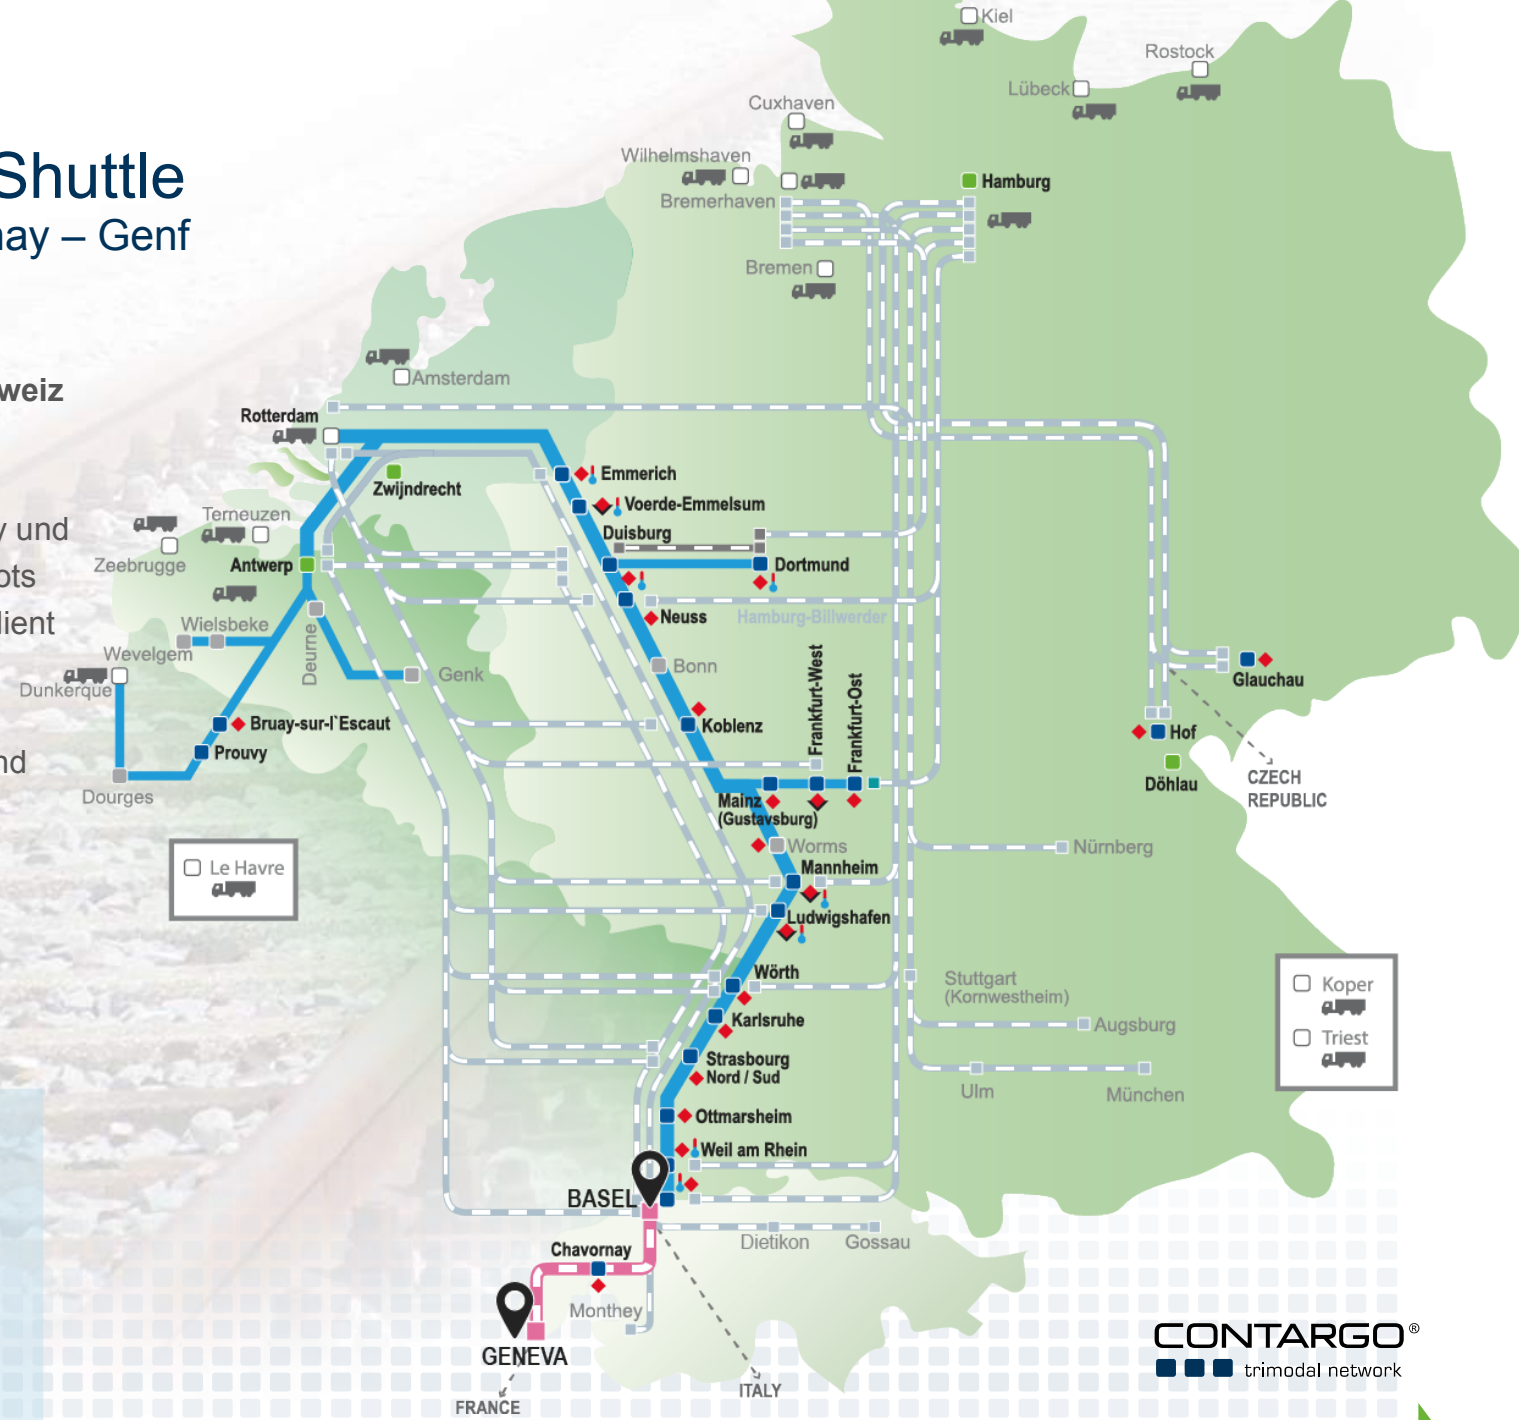

RRS – Rhein Romandie Shuttle

Direktzugverbindung Basel – Chavornay – Genf

Ökologisch-ökonomisch transportieren, im Nachtsprung zwischen Basel und der Westschweiz unterwegs(A-B)

Tägliche Verbindungen von Basel nach Chavornay und nach Genf und vice versa. Weitere Container Depots im Basler Raum können via unserem Terminal bedient werden.

Hohe Frequenzen, einfache Buchungsprozesse und die Vermeidung von Lkw-Transporten, sparen Ihnen Zeit und Geld.

Kontakte Contargo Süd

Contargo AG
Fon: +41 (0) 61 639 36 36
E-Mail: info.basel@contargo.net

Take the better route!

www.contargo.net