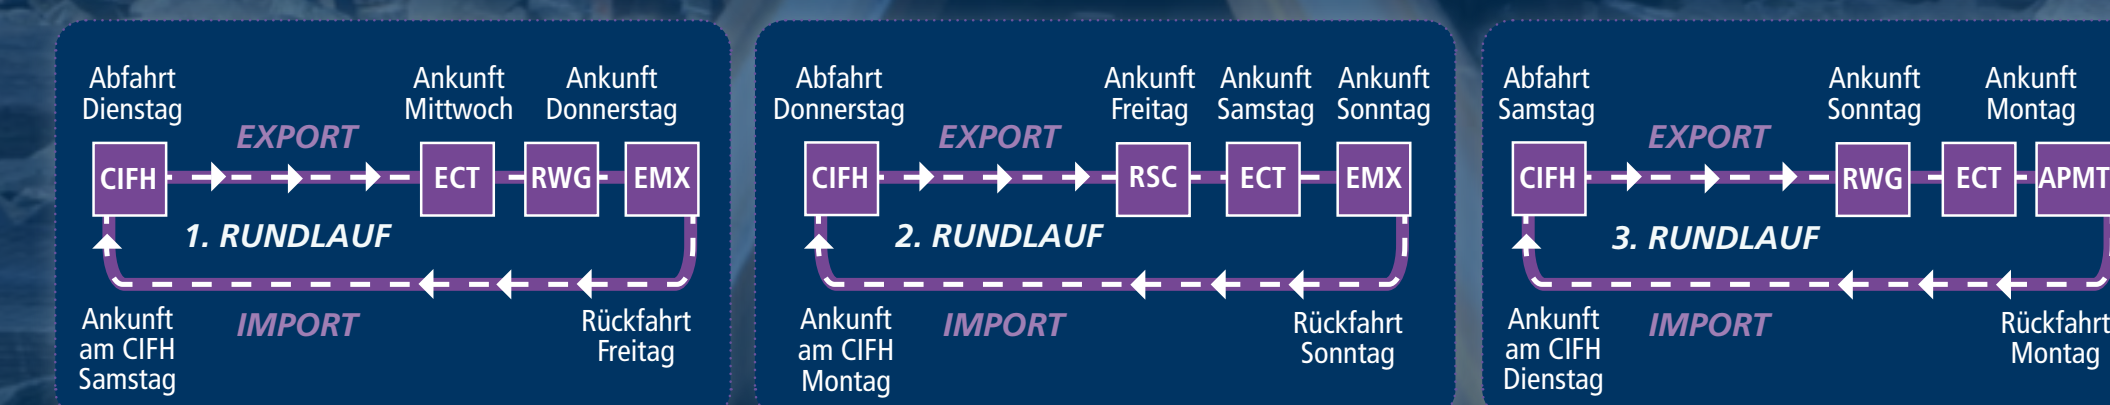

# UMWELTFREUNDLICH TRANSPORTIEREN

CONTARGO RAIL

**FRS**

**Frankfurt Rotterdam Shuttle**

# FRS - Frankfurt Rotterdam Shuttle

CO<sub>2</sub> einsparen: nachhaltig und ohne Umwege

## OPTIMALE VERBINDUNG

Schnelle, direkte Bahnverbindung zwischen Frankfurt West und Rotterdam. Sämtliche Anbindungsmöglichkeiten an die verschiedenen Seehafenterminals in Rotterdam. Frankfurt-West: Umschlag und Weitertransport per Binnenschiff oder per LKW möglich.

## FREQUENZ (ab 04.04.2022)

3 Rundläufe pro Woche zwischen Frankfurt West (CIFH) und Rotterdam. In Rotterdam bedienen wir folgende Terminals: ECT, APMT 2, Euromax, RWG und RSC.