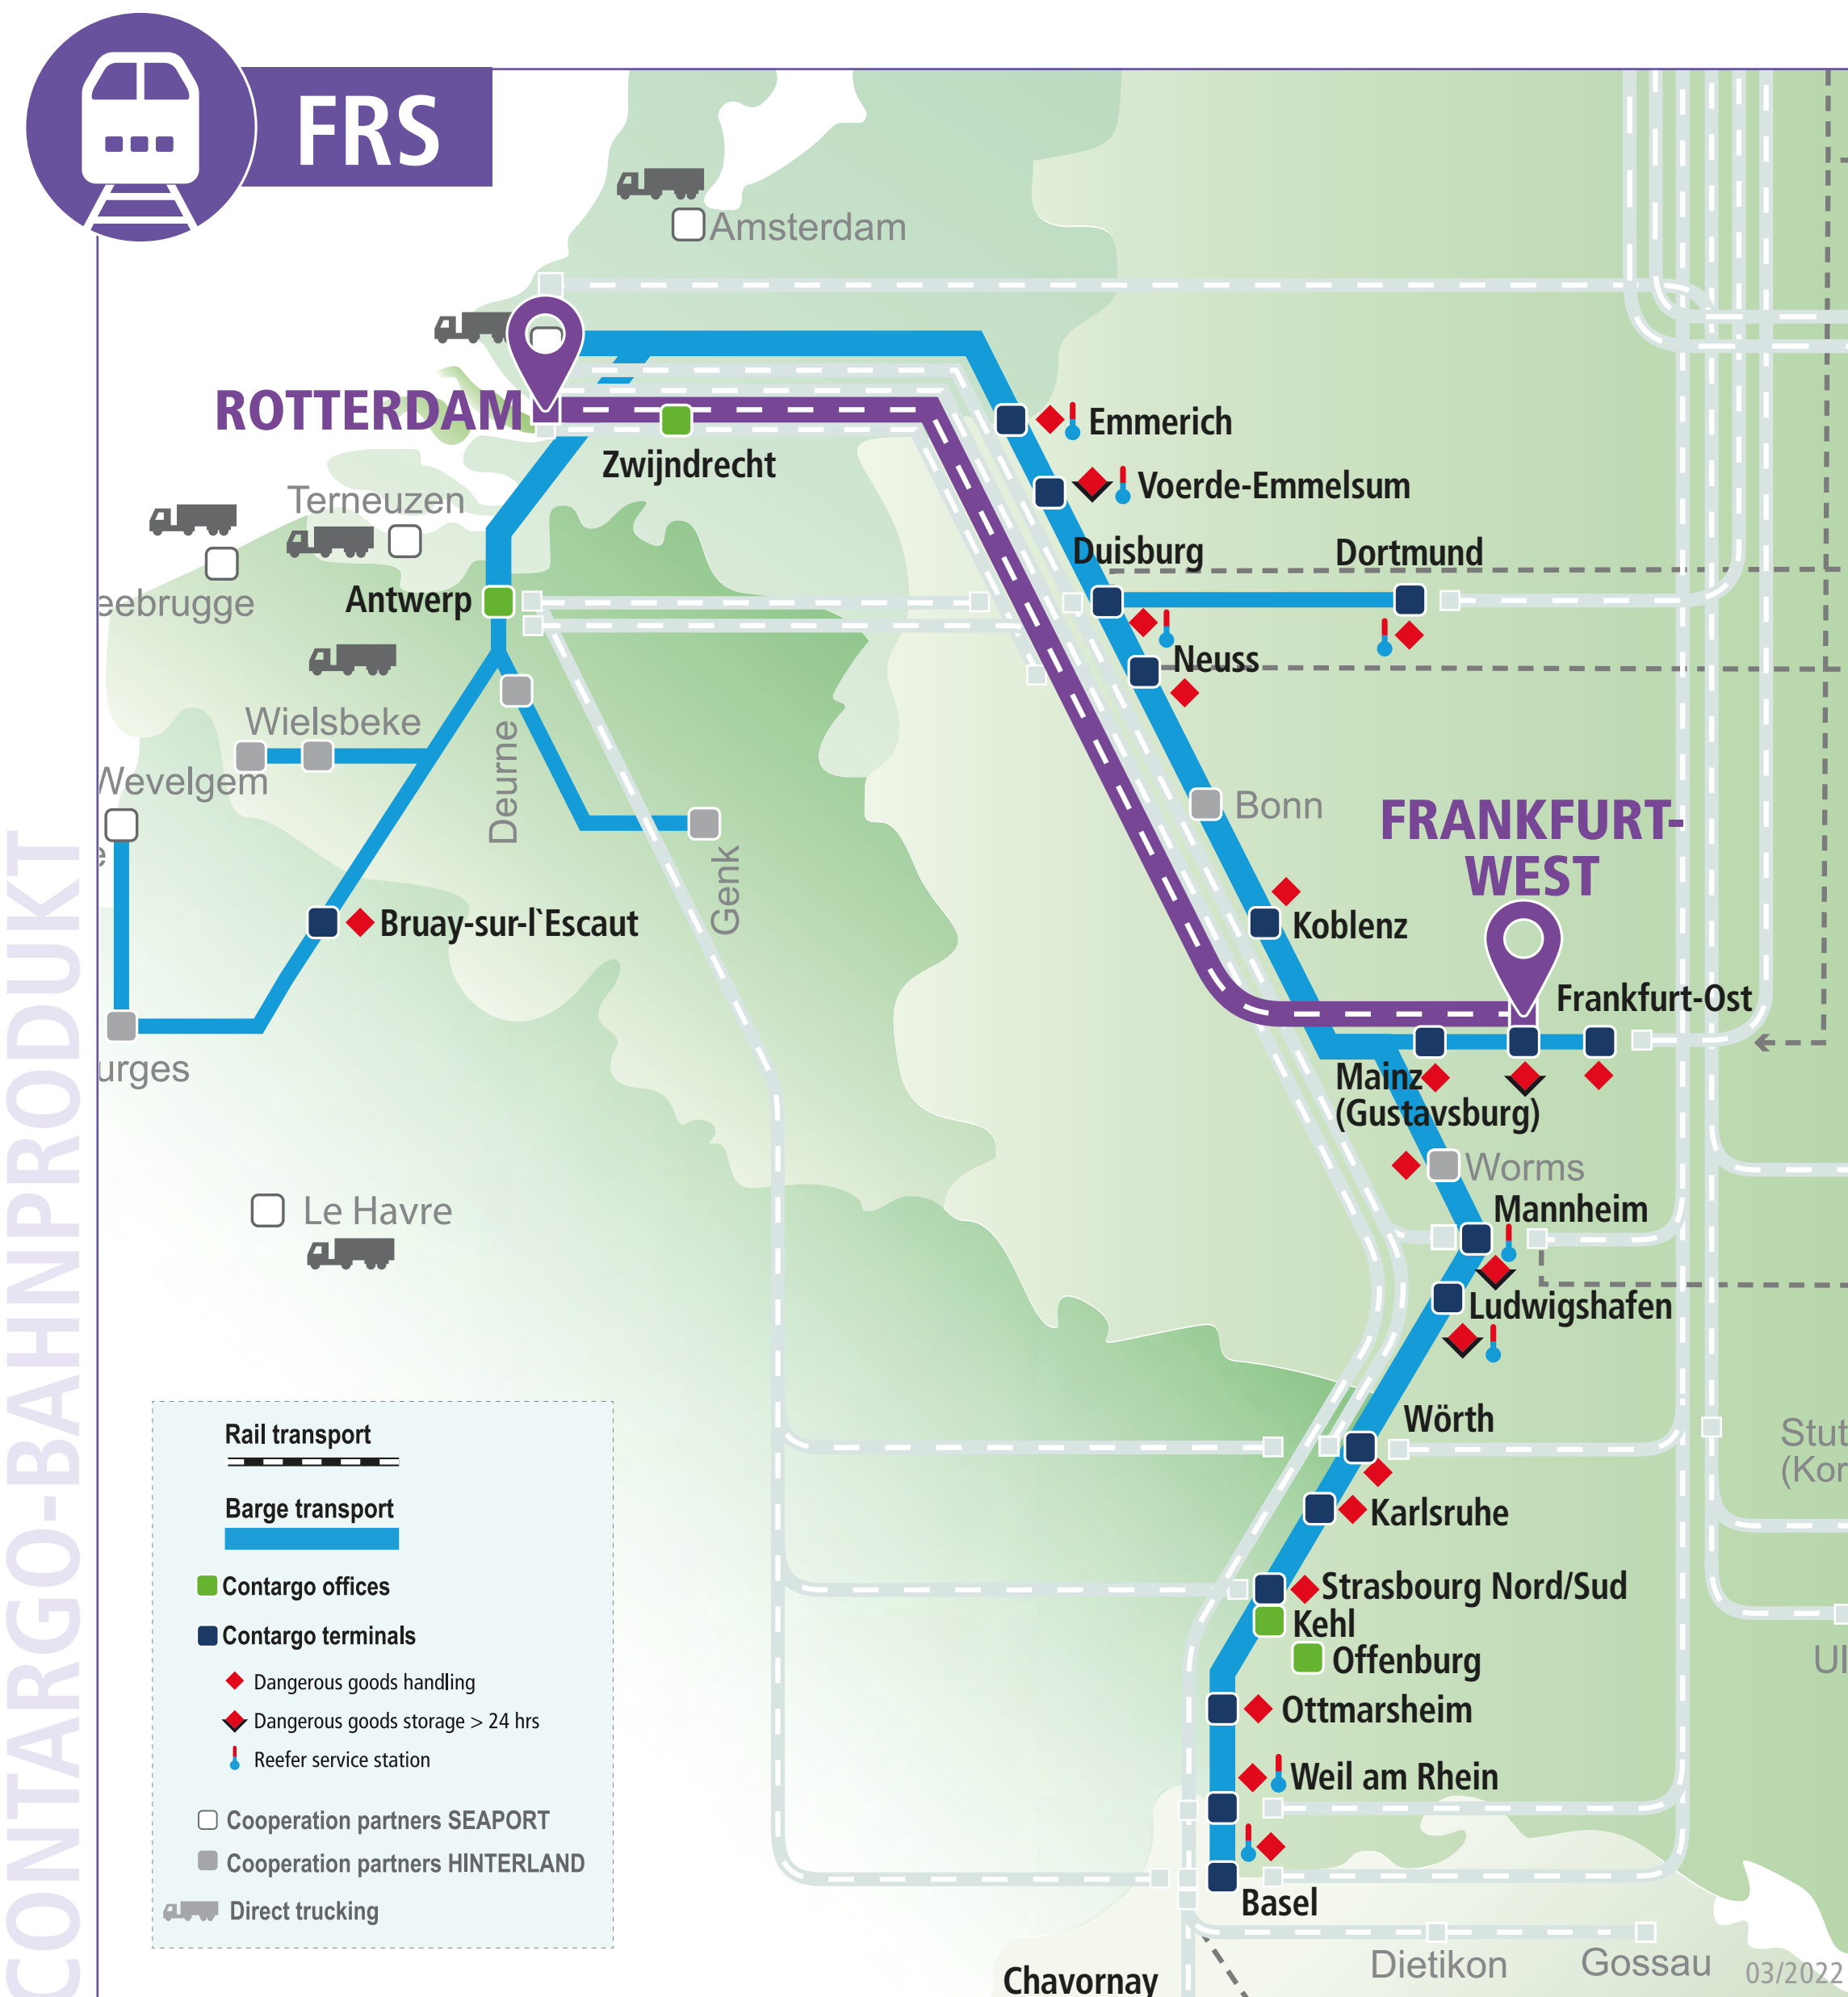

# UMWELTFREUNDLICH TRANSPORTIEREN

CONTARGO RAIL

**FRS**

**Frankfurt Rotterdam Shuttle**

# FRS - Frankfurt Rotterdam Shuttle

CO<sub>2</sub> einsparen: nachhaltig und ohne Umwege

## OPTIMALE VERBINDUNG

Schnelle, direkte Bahnverbindung zwischen Frankfurt West und Rotterdam. Sämtliche Anbindungsmöglichkeiten an die verschiedenen Seehafenterminals in Rotterdam. Frankfurt-West: Umschlag und Weitertransport per Binnenschiff oder per LKW möglich.

## FREQUENZ (ab 04.04.2022)

3 Rundläufe pro Woche zwischen Frankfurt West (CIFH) und Rotterdam. In Rotterdam bedienen wir folgende Terminals: ECT, APMT 2, Euromax, RWG und RSC.