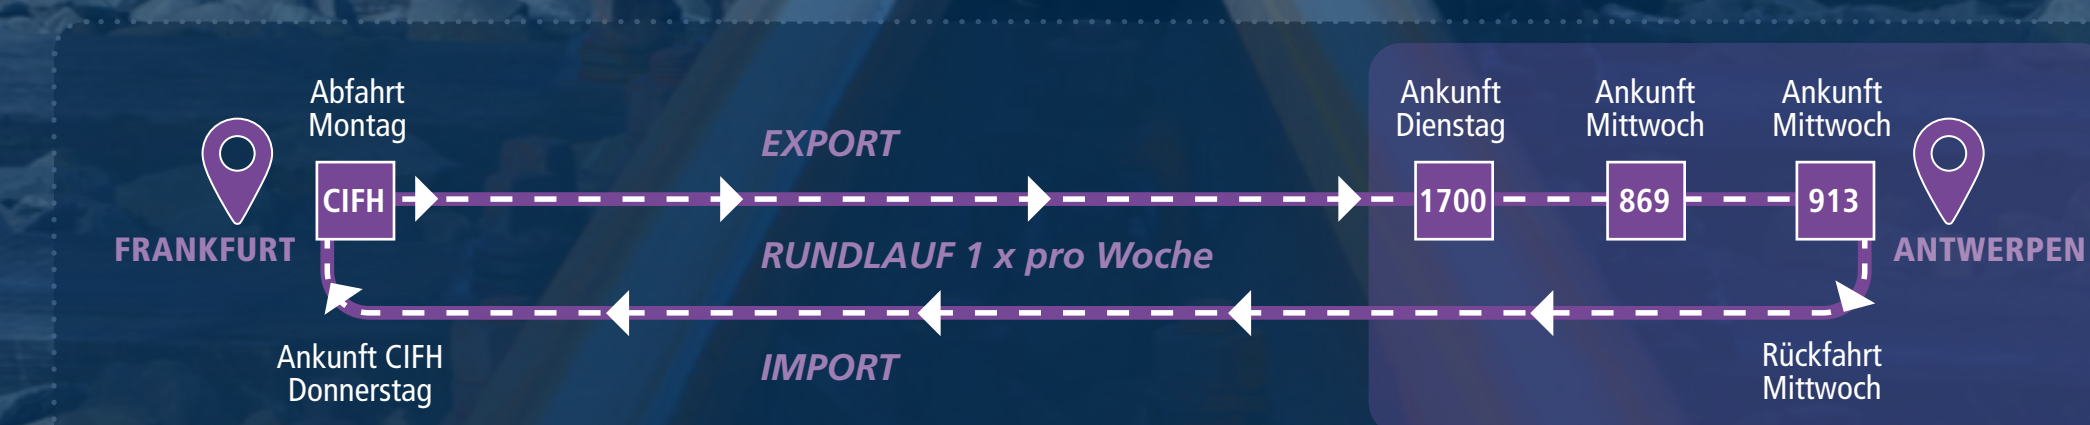

CONTARGO®
■ ■ ■ trimodal network

#wirkönnencontainer

UMWELTFREUNDLICH TRANSPORTIEREN

CONTARGO®
■ ■ ■ trimodal network

CONTARGO RAIL

FAS

Frankfurt Antwerpen Shuttle

FAS - Frankfurt Antwerpen Shuttle

CO₂ einsparen: nachhaltig und ohne Umwege

OPTIMALE VERBINDUNG

Schnelle, direkte Bahnverbindung zwischen Frankfurt West und Antwerpen. Sämtliche Anbindungsmöglichkeiten an die verschiedenen Seehafenterminals in Antwerpen. In Frankfurt-West: Umschlag und Weitertransport per Binnenschiff oder per LKW möglich.

FREQUENZ (ab 04.04.2022)

1 x Rundlauf pro Woche
In Antwerpen bedienen wir folgende Terminals: 869, 913 und 1700.
(Alle anderen Terminals in Antwerpen mit Zusatzkosten/Umfahren per Barge oder Lkw - auf Anfrage möglich!)